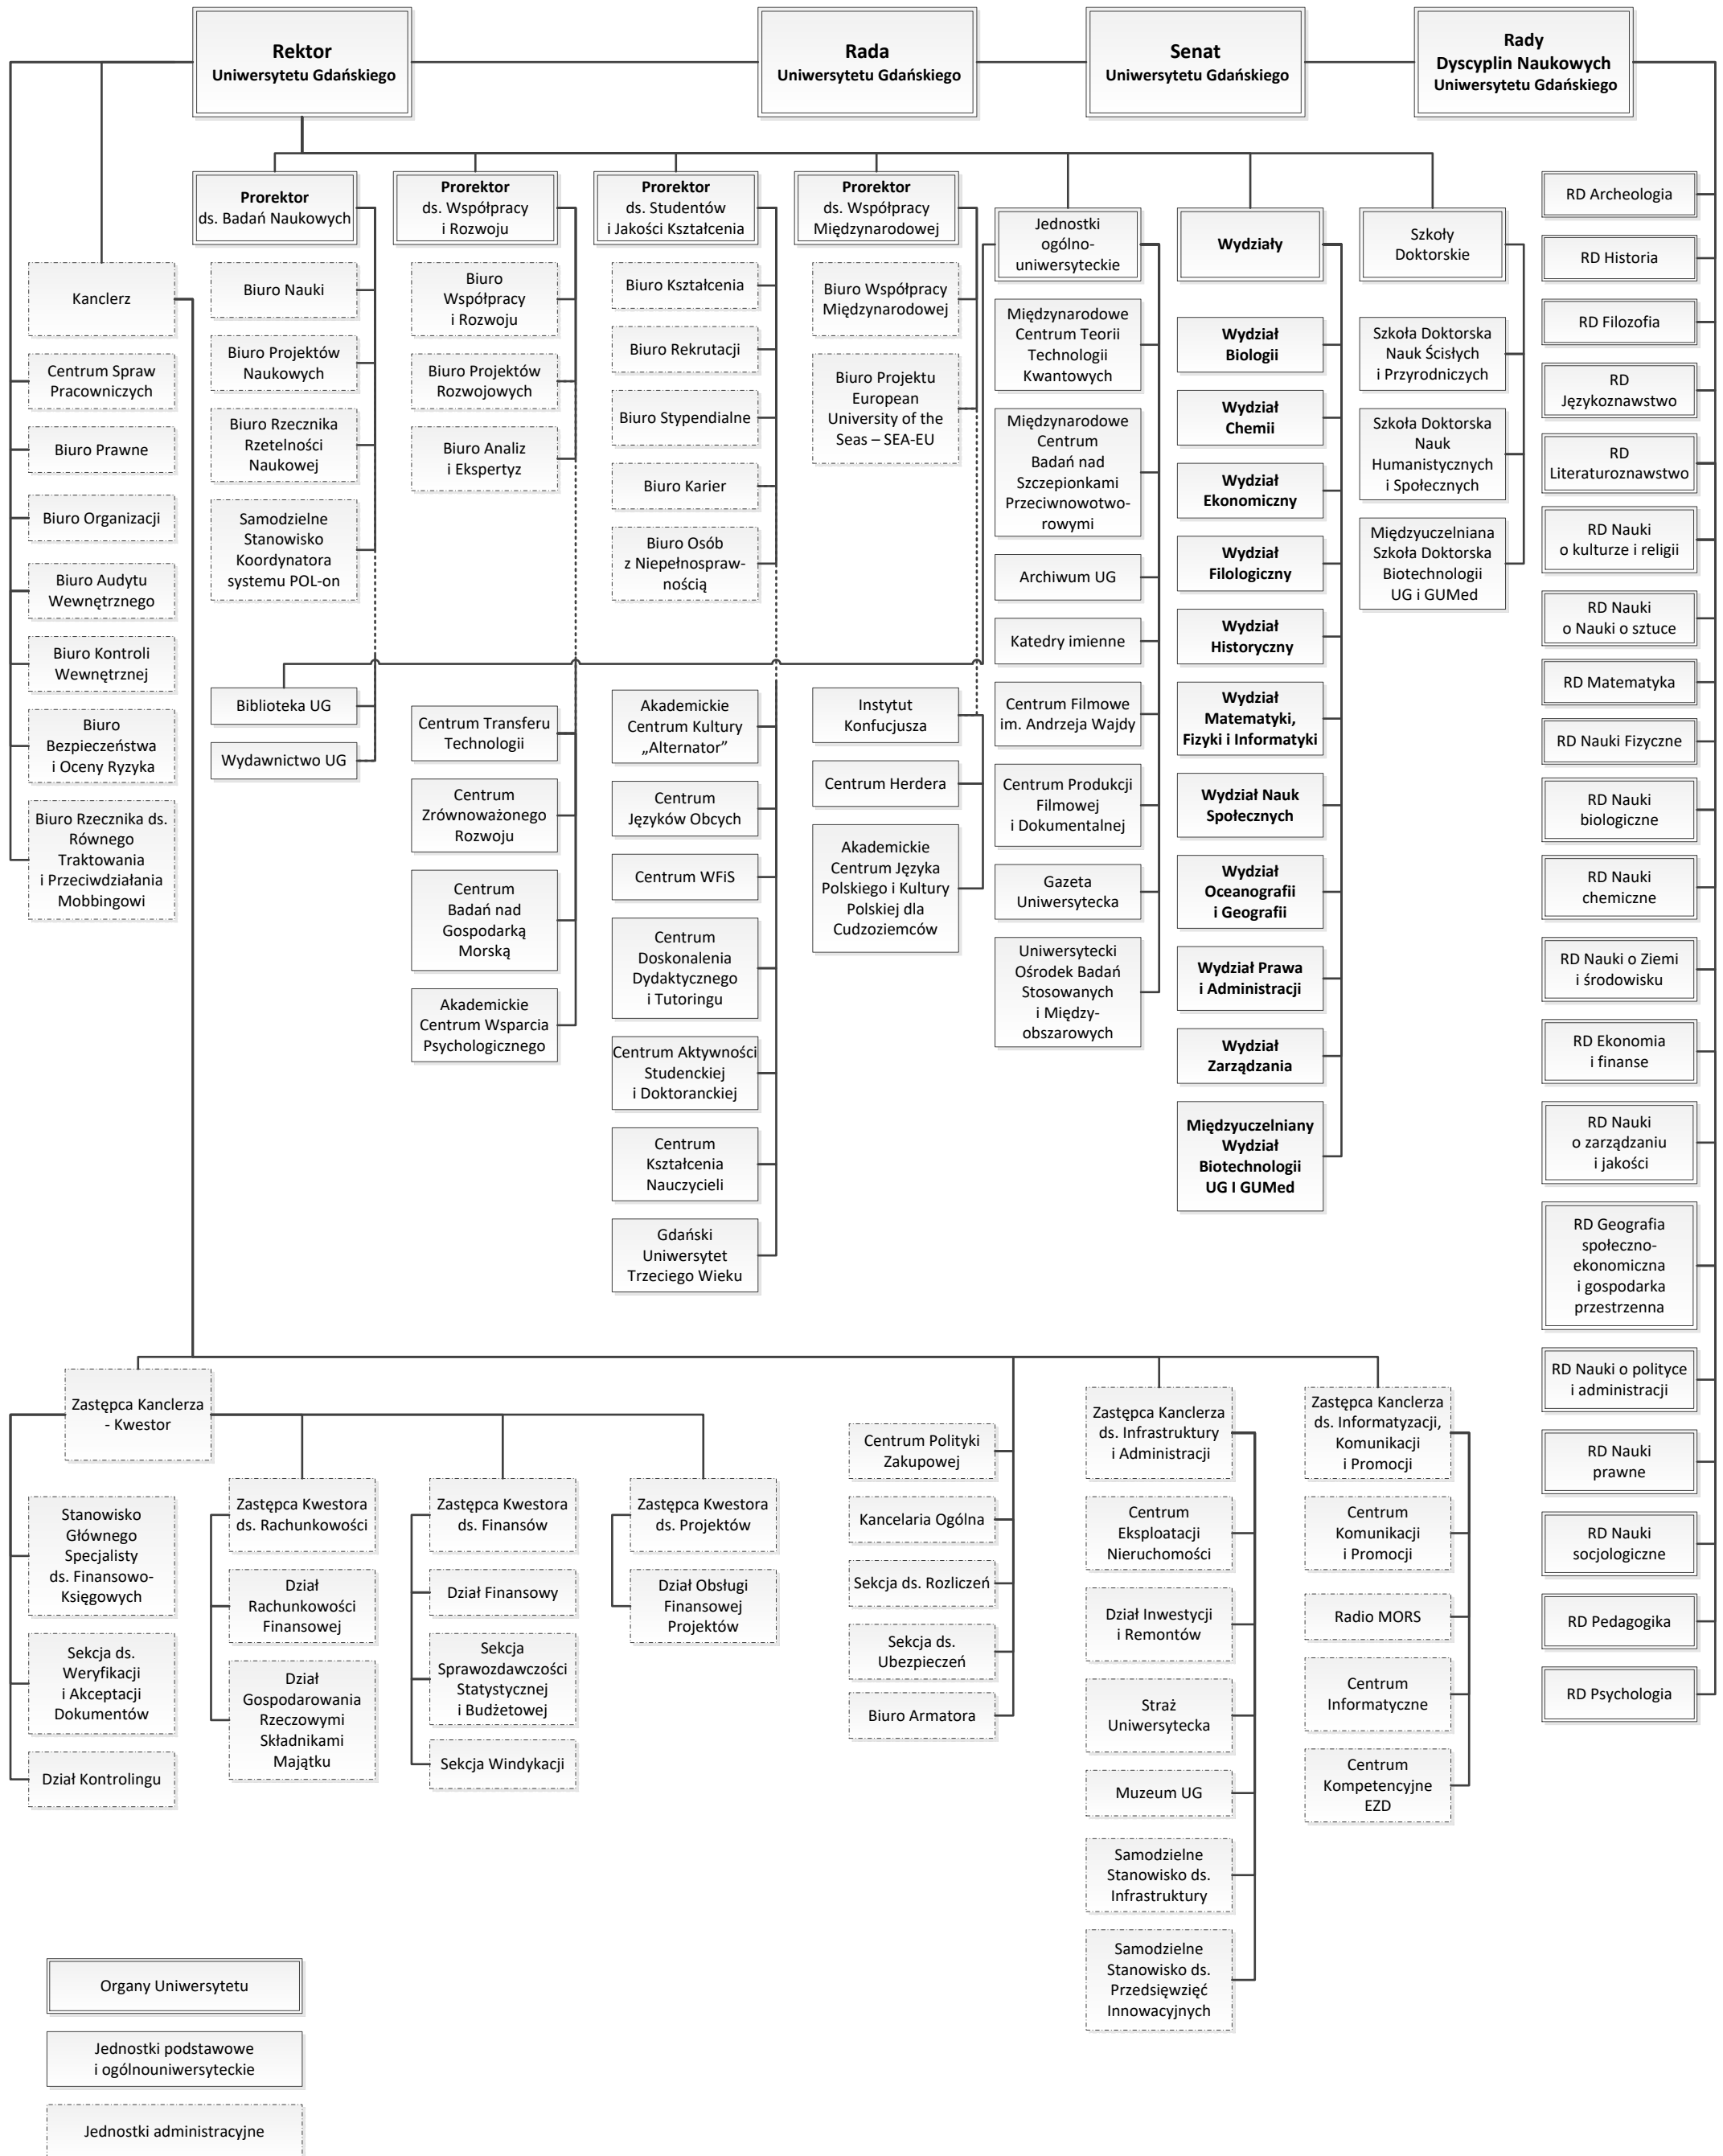

SCHEMAT ORGANIZACYJNY UNIWERSYTETU GDAŃSKIEGO

1 października 2022 roku

Organy Uniwersytetu

Jednostki podstawowe i ogólnouniwersyteckie

Jednostki administracyjne