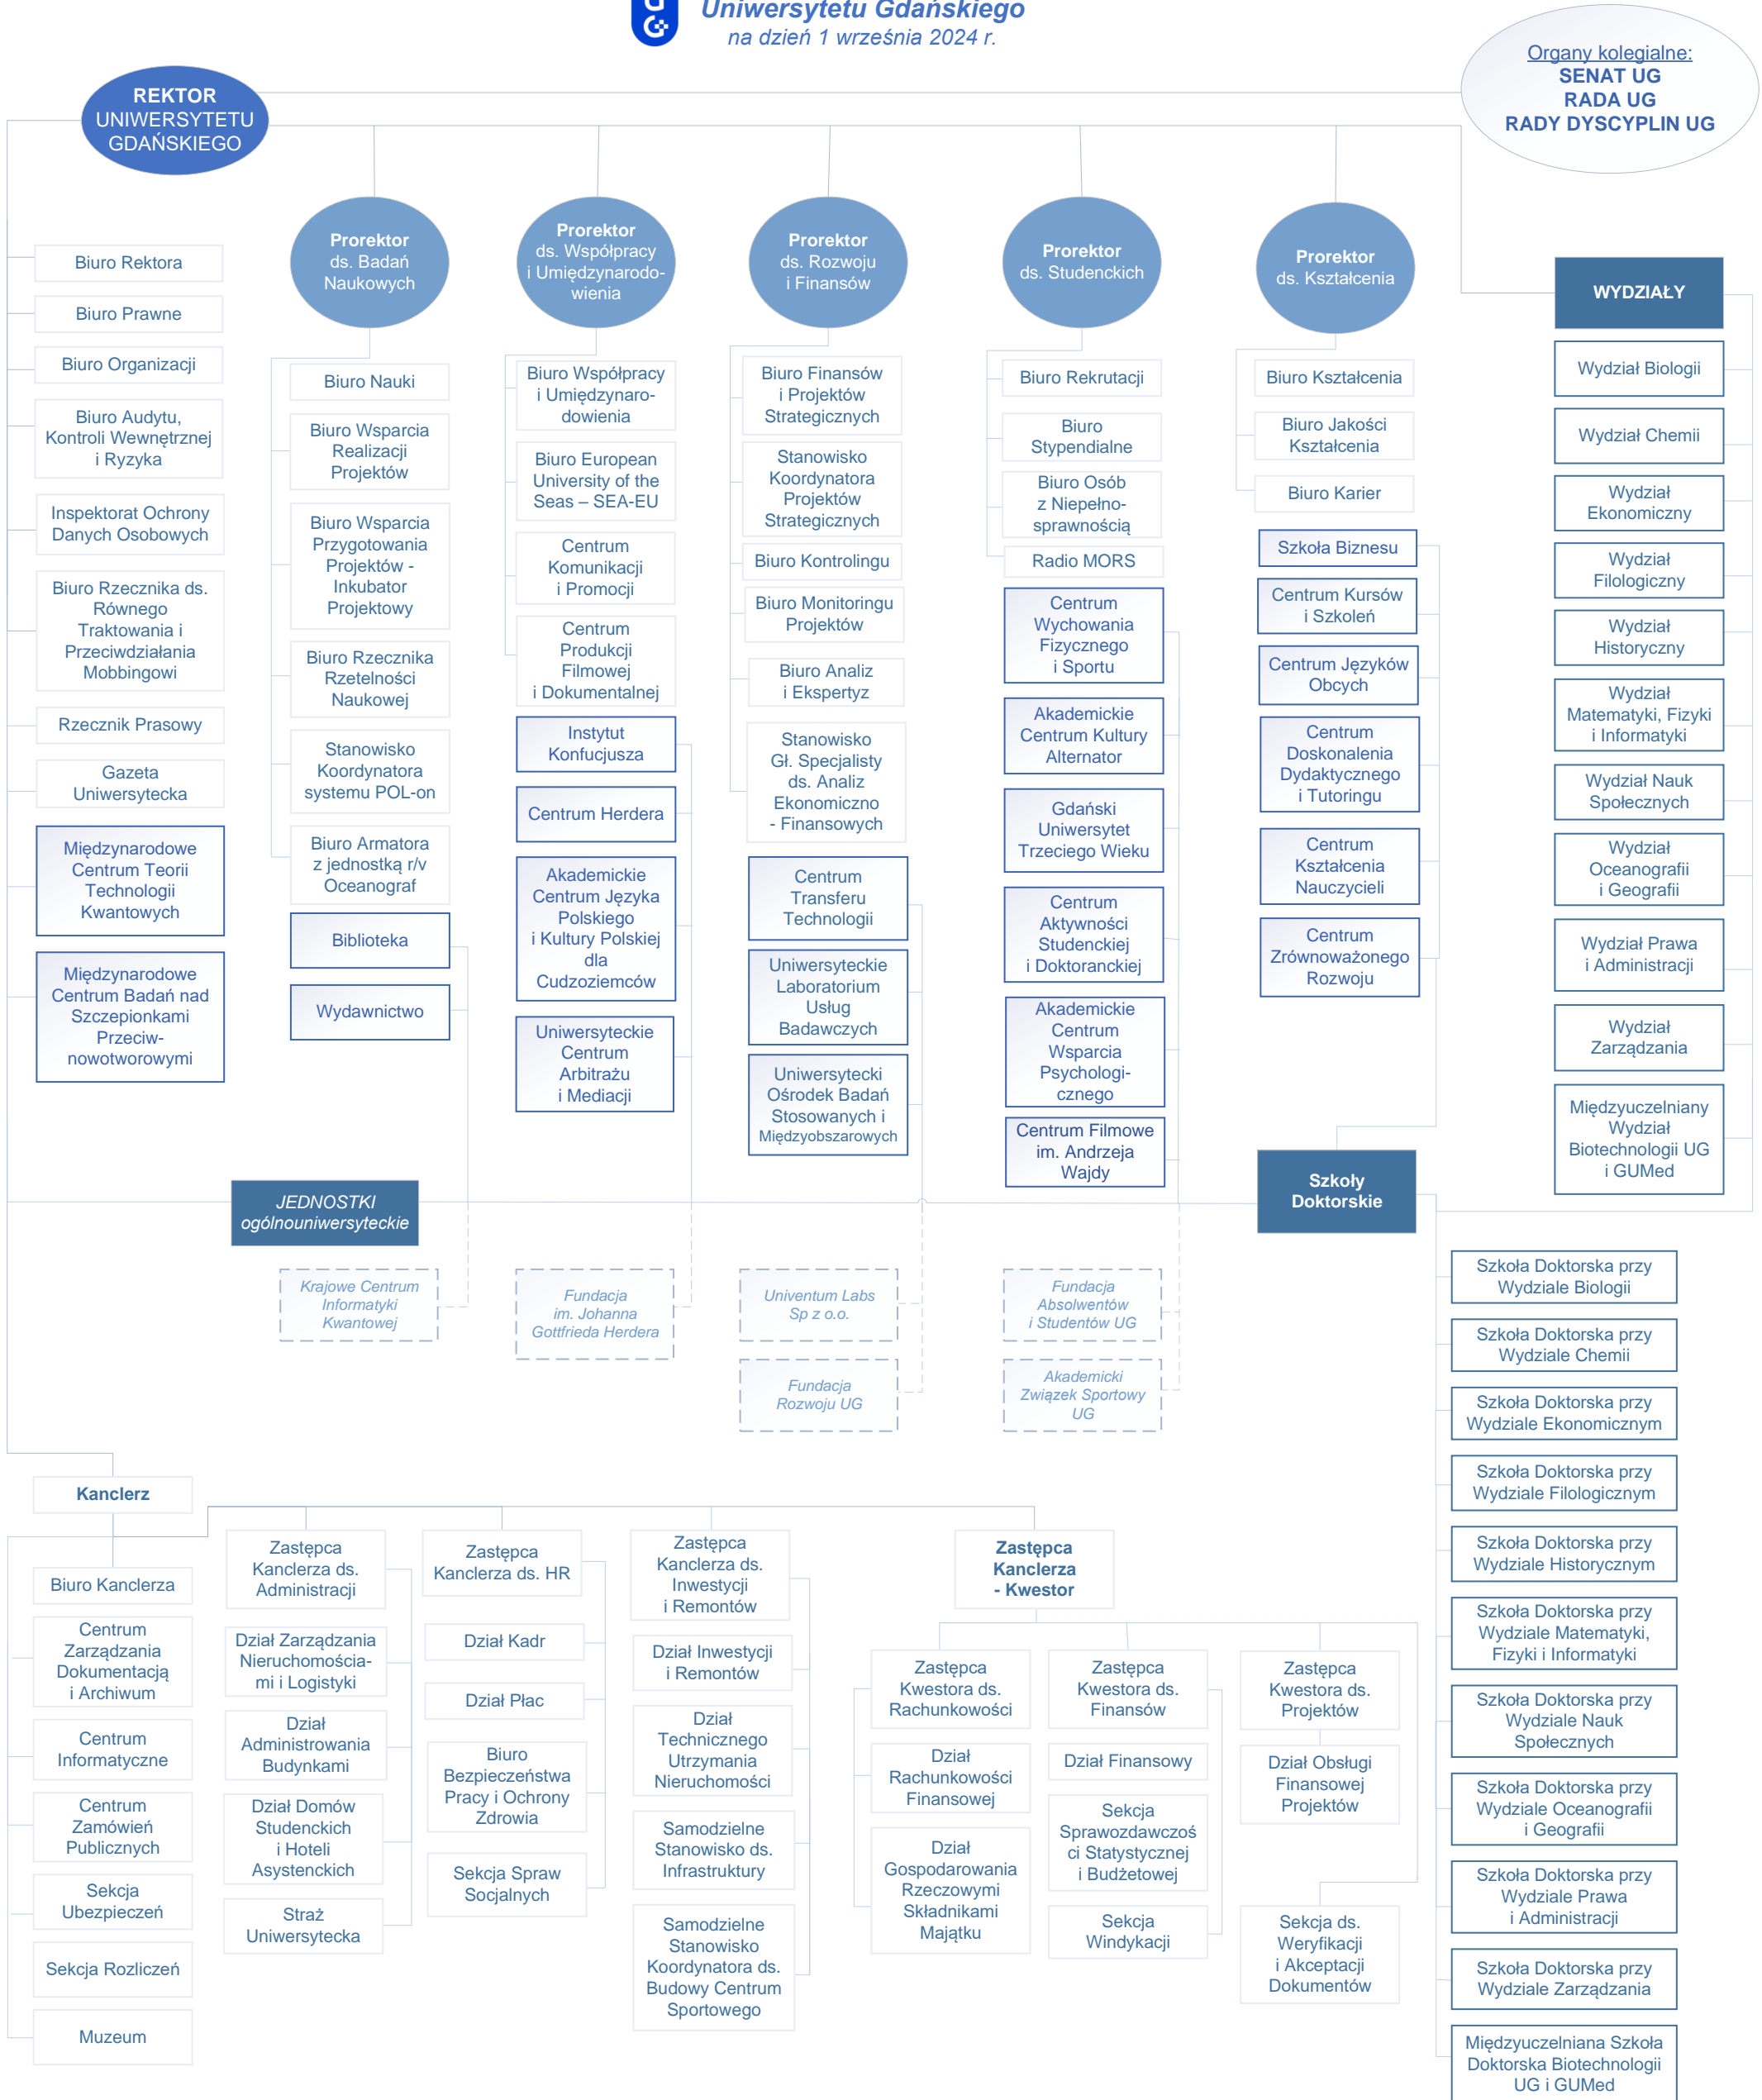

**Schemat organizacyjny  
Uniwersytetu Gdańskiego**  
na dzień 1 września 2024 r.

**Legenda:**