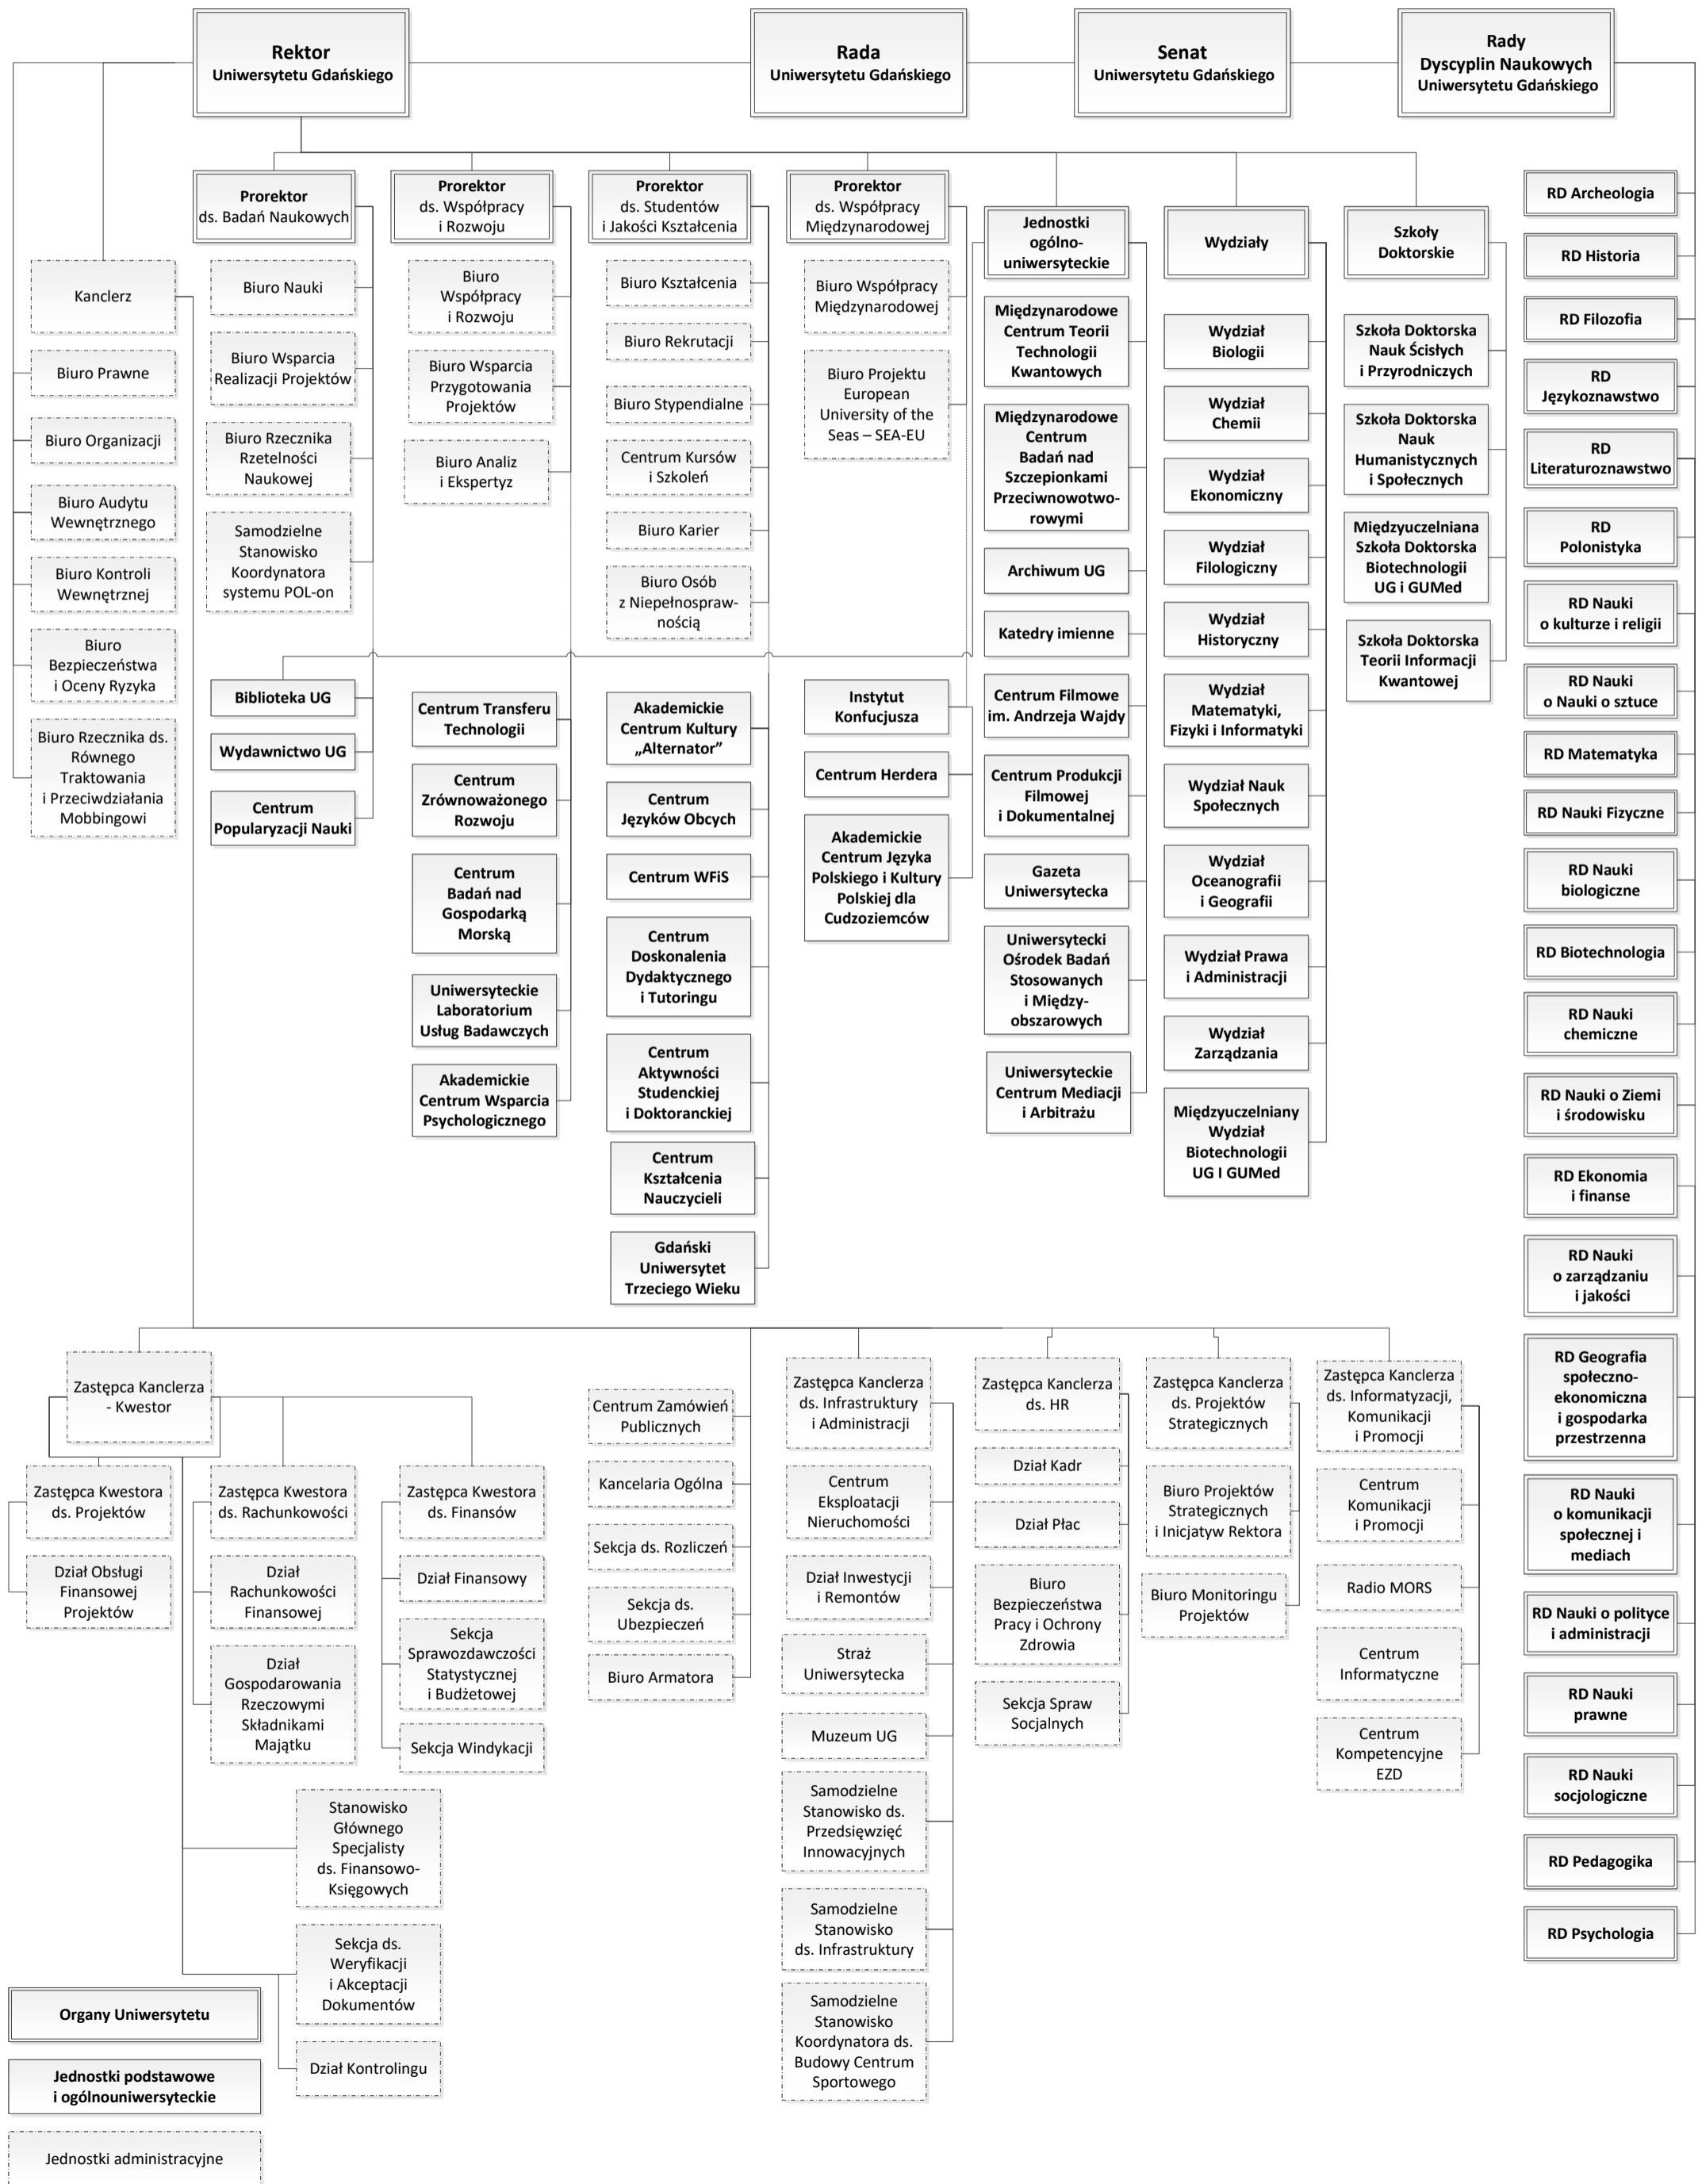

SCHEMAT ORGANIZACYJNY UNIWERSYTETU GDAŃSKIEGO

15 września 2023 roku

Organy Uniwersytetu

Jednostki podstawowe i ogólnouniwersyteckie

Jednostki administracyjne